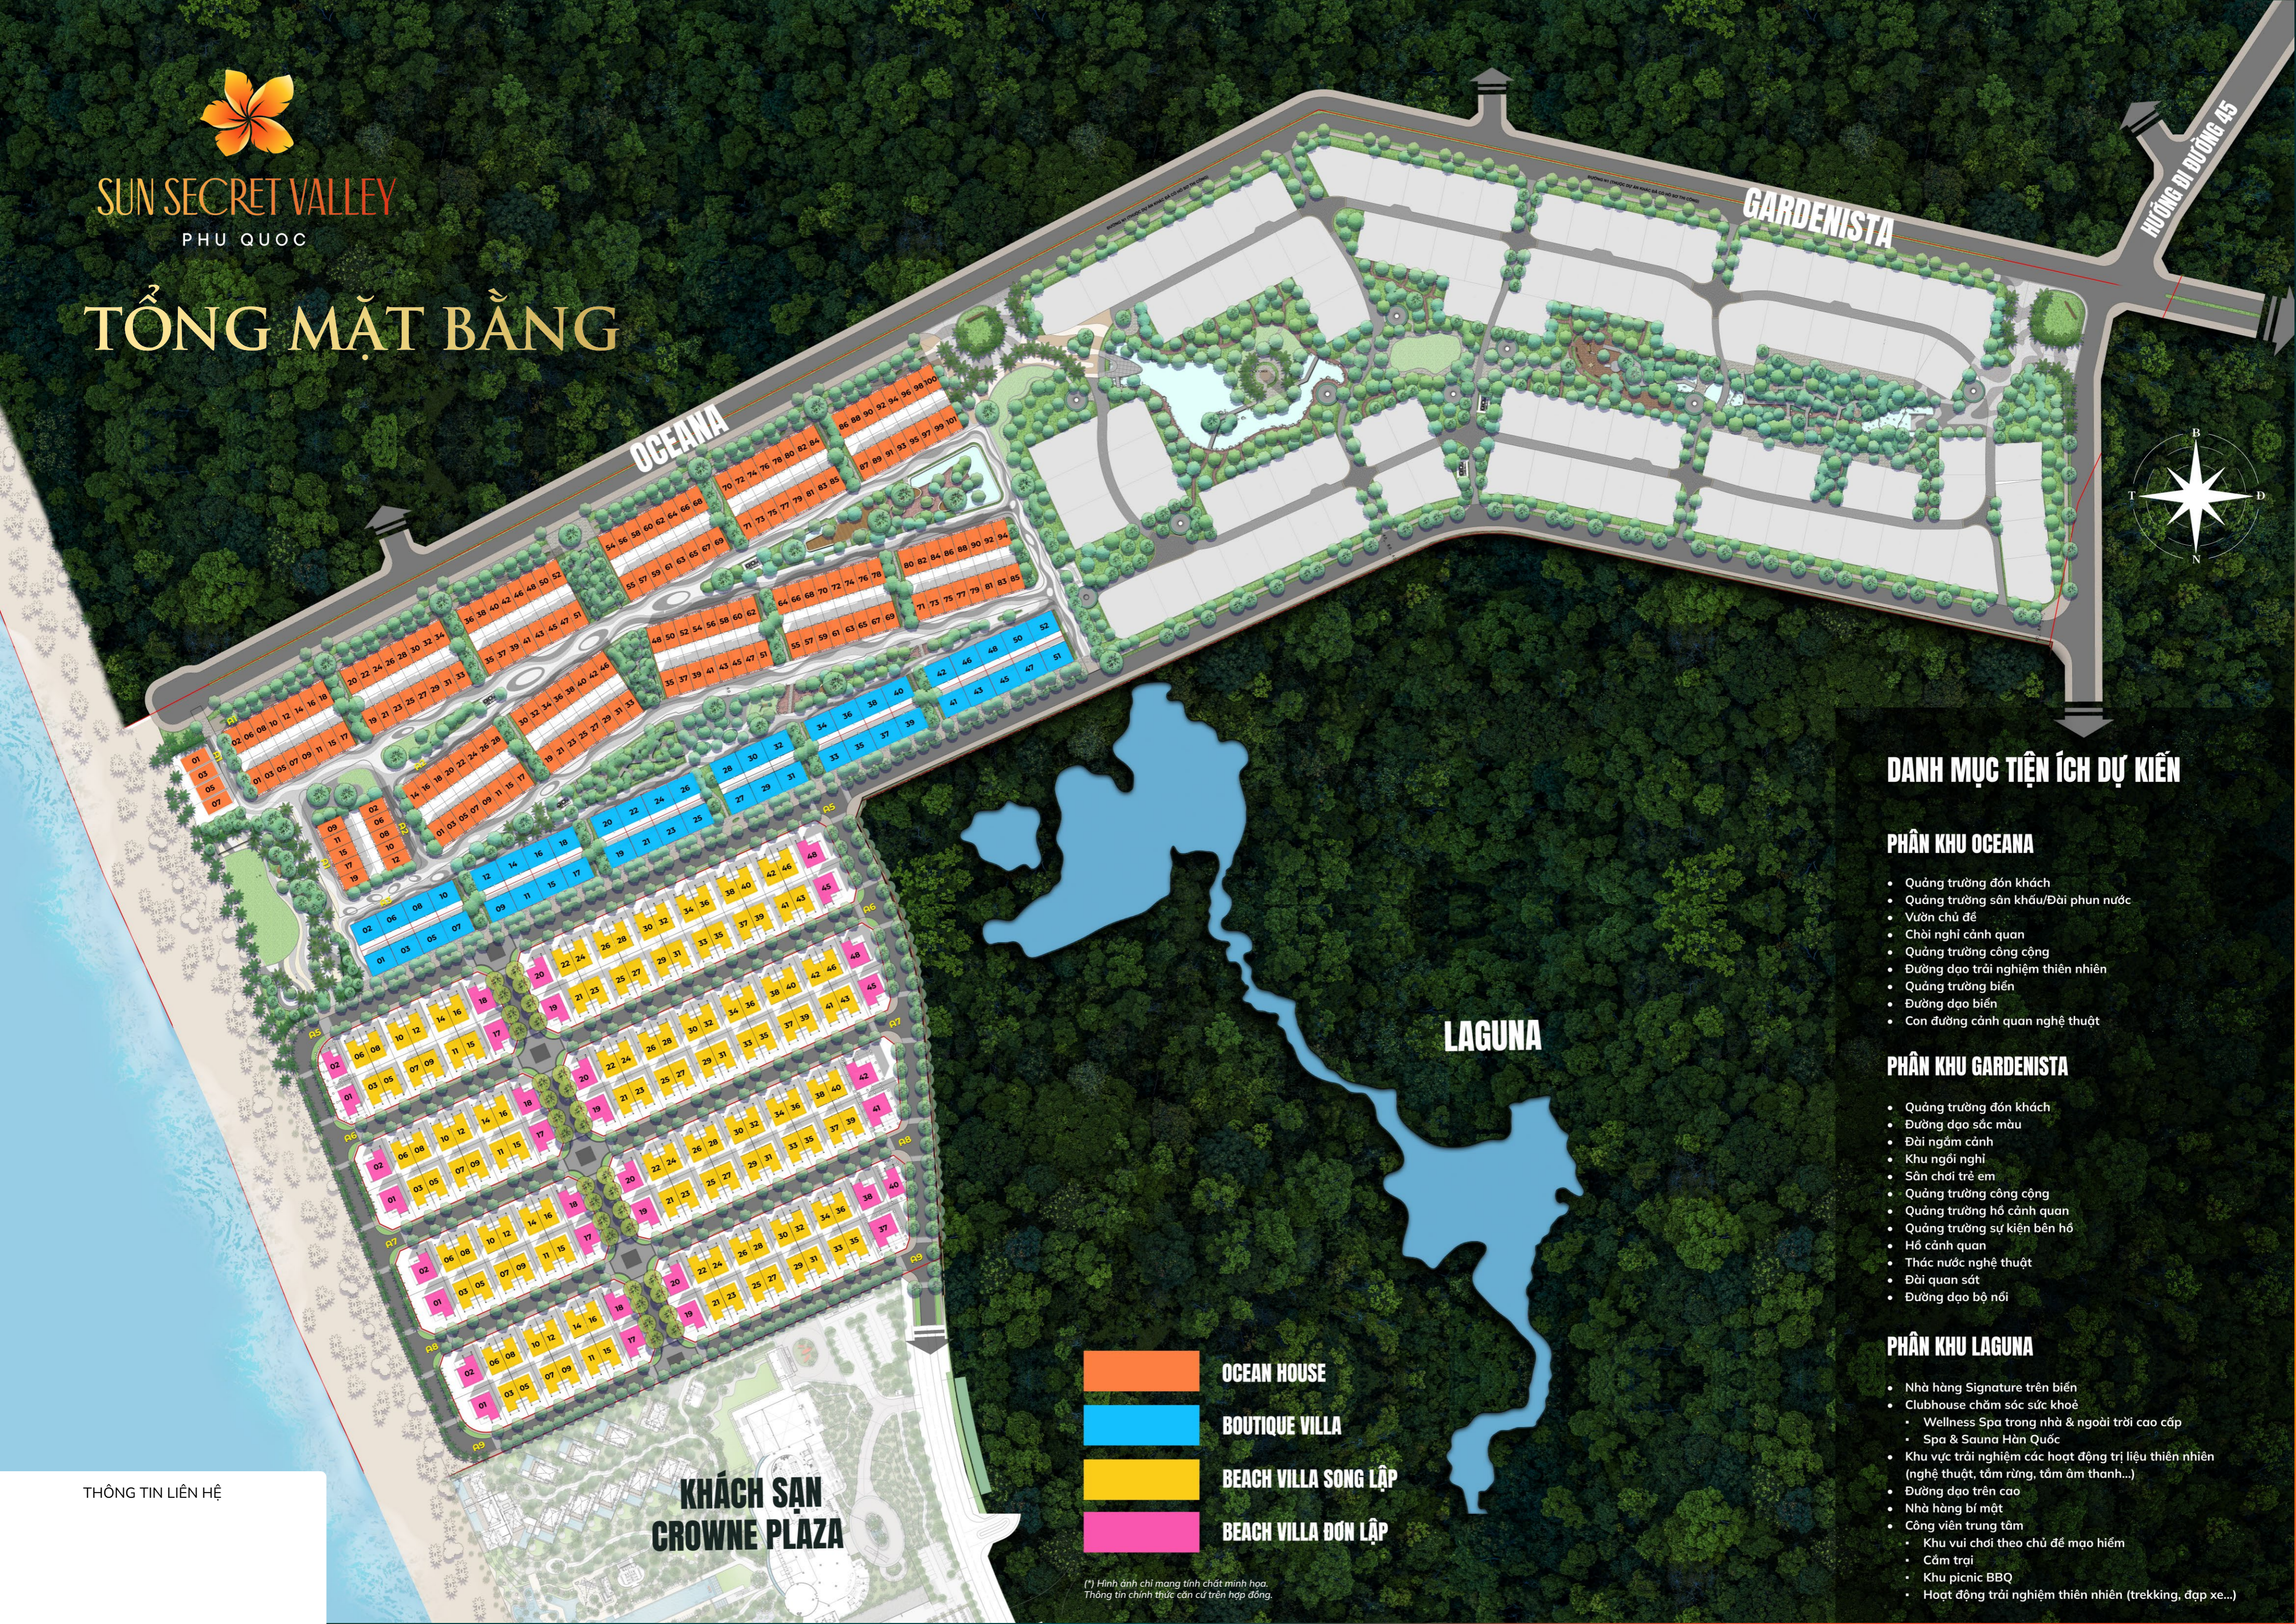

## THÔNG TIN TỔNG QUAN

Tên dự án:	Sun Secret Valley
Quy mô:	103,22 ha
Mật độ xây dựng:	25%
Vị trí:	Bãi Dài, Xã Gành Dầu, Thành phố Phú Quốc, Tỉnh Kiên Giang
Đơn vị phát triển dự án:	Sun Property Thành viên Tập đoàn Sun Group

**05**  
Cộng hưởng hệ sinh thái chung cho điểm đến  
phía Bắc đảo Ngọc, mảnh ghép tinh lặng an yên  
bênophon hoa náo nhiệt.

SUN SECRET VALLEY  
PHU QUOC

# TỔNG MẶT BẰNG

THÔNG TIN LIÊN HỆ

**KHÁCH SẠN  
CROWNE PLAZA**

- OCEAN HOUSE
- BOUTIQUE VILLA
- BEACH VILLA SONG LẬP
- BEACH VILLA ĐƠN LẬP

(\*) Hình ảnh chỉ mang tính chất minh họa.  
Thông tin chính thức căn cứ trên hợp đồng.

### PHÂN KHU OCEANA

- Quảng trường đón khách
- Quảng trường sân khấu/Đài phun nước
- Vườn chủ đề
- Chòi nghỉ cảnh quan
- Quảng trường công cộng
- Đường dạo trải nghiệm thiên nhiên
- Quảng trường biển
- Đường dạo biển
- Con đường cảnh quan nghệ thuật